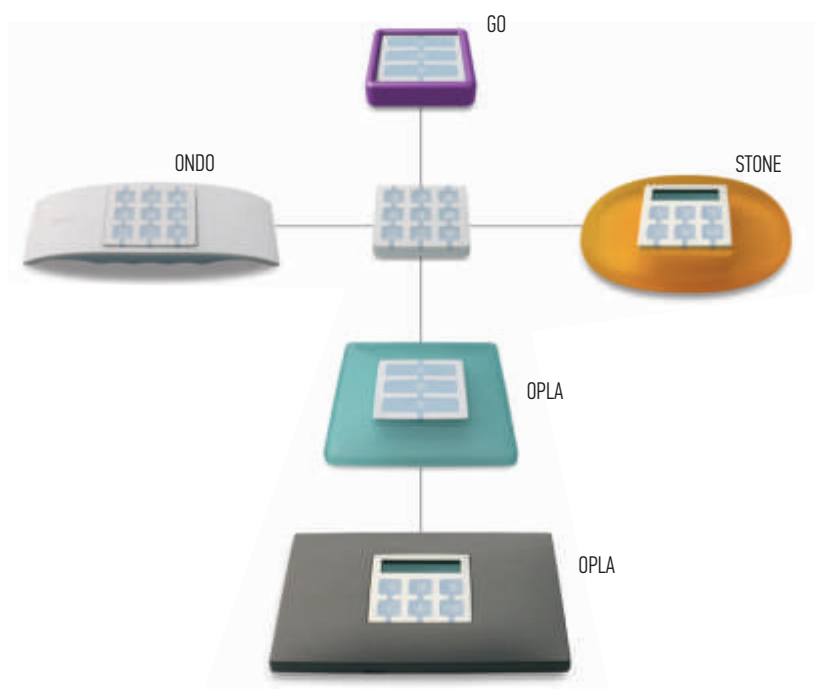

Sterowanie radiowe FLOR z kodem dynamicznie zmiennym o częstotliwości 433.92 MHz, 4,5 miliarda kombinacji.

Rodzina produktów NiceWay to kolejna rewolucja w dziedzinie automatyki. Ten nowatorski pomysł Nice wyznacza kolejne standardy.

Modułowość: użytkownik sam może dowolnie dostosować wygląd i użyteczność swojego sterowania radiowego w zależności od własnych upodobań. W ofercie jest 11 pilotów, obsługujących nawet 70 rolet lub 240 urządzeń. Po wyborze pilota, łączymy go dowolnie z różnymi obudowami:

- brelokiem do kluczy GO (WC)
- obudową na stół STONE (WE)
- obudową łukową ONDO (WAX) z możliwością mocowania do ściany (WWW)
- obudową ścienną kwadratową OPLA (WS)
- obudową ścienną prostokątną OPLA (WR)

Piloty NiceWay można wgrać do:

- silników roletowych Nice z wbudowaną centralą i radioodbiornikiem
- central serii TT oraz central A01/A02
- radioodbiorników 433.92 MHz z serii FLOR i ONE

Obudowy str. 23-24

Pilot sterujący urządzeniem w trybie "krok-po-kroku"

			cena netto	cena brutto
	WM001C	Pilot 1-kanałowy "krok-po-kroku" idealny do sterowania 1 urządzeniem w trybie "krok-po-kroku"	65,00	79,95
	WM003C	Pilot 3-kanałowy "krok-po-kroku" idealny do sterowania 3 urządzeniami w trybie "krok-po-kroku"	100,00	123,00
	WM009C	Pilot 9-kanałowy "krok-po-kroku" idealny do sterowania 9 urządzeniami w trybie "krok-po-kroku"	150,00	184,50

Pilot sterujący urządzeniem w trybie "krok-po-kroku" i urządzeniem w trybie "górażop-dół"

			cena netto	cena brutto
	WM003C1G	Pilot 4-kanałowy: 3 kanały "krok-po-kroku" + 1 kanał roletowy "górażop-dół" idealny do sterowania 3 urządzeniami w trybie "krok-po-kroku" oraz 1 rolety (lub 1 grupy rolet) w trybie "górażop-dół"	120,00	147,60

Pilot sterujący urządzeniem w trybie "górażop-dół"

			cena netto	cena brutto
	WM001G	Pilot 1-kanałowy roletowy "górażop-dół" idealny do sterowania 1 rolety lub 1 grupy rolet w trybie "górażop-dół"	95,00	116,85
	WM002G	Pilot 2-kanałowy roletowy "górażop-dół" idealny do sterowania 2 rolet lub 2 grup rolet w trybie "górażop-dół"	115,00	141,45
	WM003G	Pilot 3-kanałowy roletowy "górażop-dół" idealny do sterowania 3 rolet lub 3 grup rolet w trybie "górażop-dół"	145,00	178,35
	WM004G	Pilot 4-kanałowy roletowy "górażop-dół" + obsługa czujnika klimatycznego idealny do sterowania 4 rolet lub 4 grup rolet w trybie "górażop-dół" oraz sterowanie czujnikiem klimatycznym (włącz/wyłącz stońce)	160,00	196,80
	WM006G	Pilot 6-kanałowy roletowy "górażop-dół" idealny do sterowania 6 rolet lub 6 grup rolet w trybie "górażop-dół"	150,00	184,50

Pilot wielokanałowy z wyświetlaczem

			cena netto	cena brutto
	WM080G	Pilot 80-kanałowy roletowy "górażop-dół" idealny do sterowania 80 rolet lub 70 grup rolet w trybie "górażop-dół" współpracuje z radioodbiornikami systemu FLOR/SMILO/FLO/ONE	280,00	344,40
	WM240C	Pilot 240-kanałowy "krok-po-kroku" idealny do sterowania 240 urządzeniami w trybie "krok-po-kroku" współpracuje z radioodbiornikami systemu FLOR/SMILO/FLO/ONE	280,00	344,40